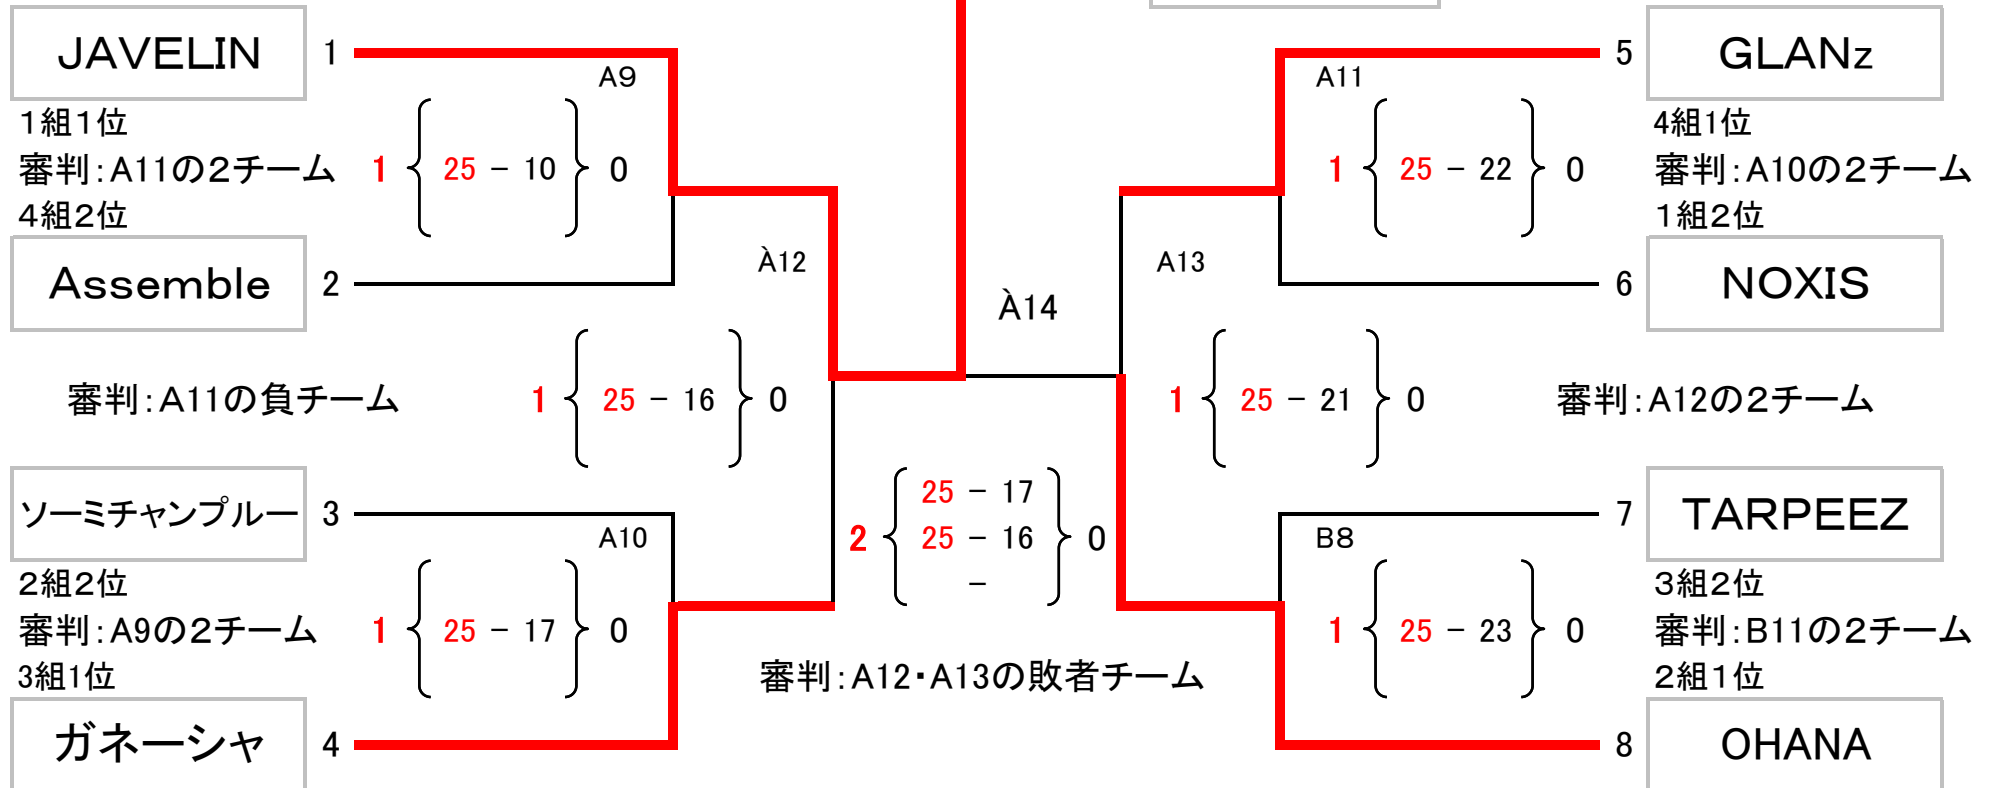

* 審判割当てチーム

第②試合
JF厚木

第④試合
GLANz

第⑥試合
Assemble

* 注意事項

①審判は相互審判でお願いします。
公式練習はありません。試合間10分

第5回 厚木市男女混合6人制バレーボール大会

2026. 03. 22 (日)
猿ヶ島スポーツセンター

上位Gの部

Aコート
入口側

上位G決勝トーナメント戦

決勝戦のみ * 3セットマッチ
デュースあり 3セット目15点
優勝

優勝: JAVELIN
準優勝: OHANA
3位: ガネーシャ
3位: GLANz

第5回 厚木市男女混合6人制バレーボール大会

2026. 03. 22 (日)
猿ヶ島スポーツセンター

下位Gの部