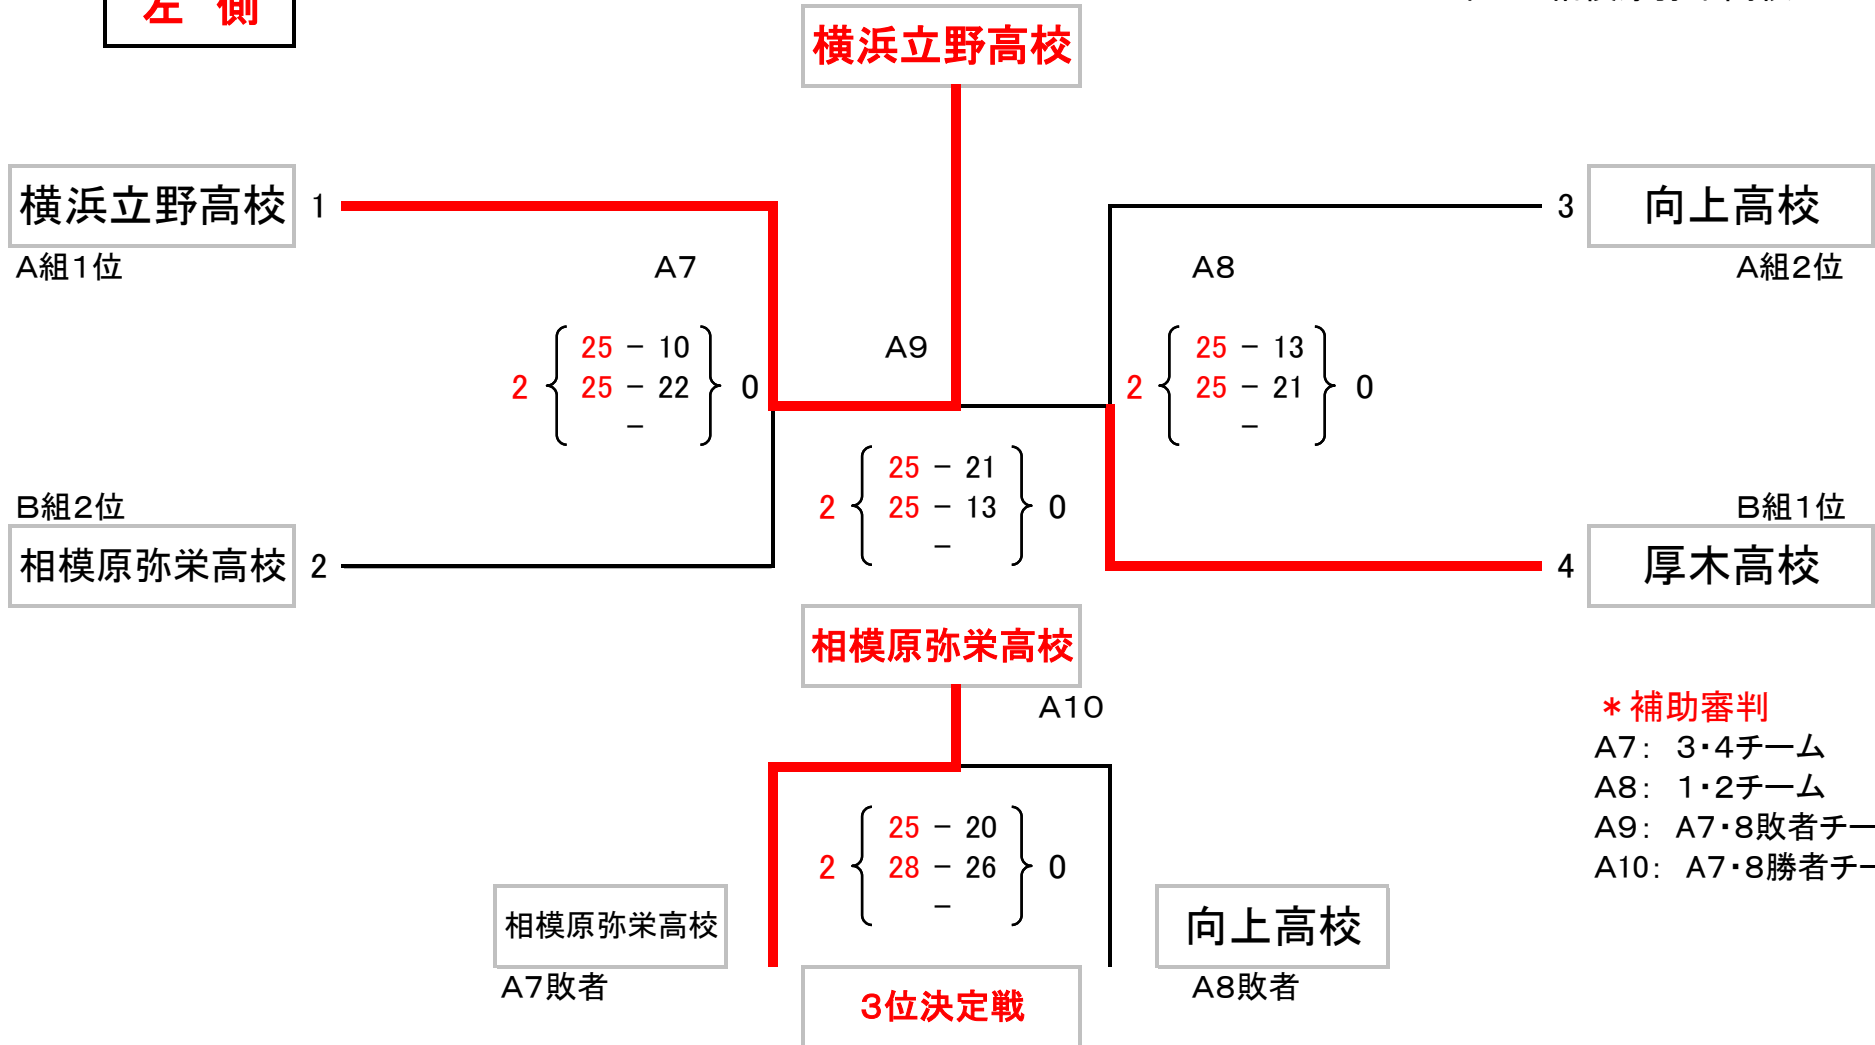

2026. 03. 28 (日)
東町スポーツセンター

女子の部

Aコート
左側

上位G決勝トーナメント戦

* 3セットマッチ
* 3セット目15点制 * 3セット目8点コートチェンジ

優勝: 横浜立野高校
準優勝: 厚木高校
3位: 相模原弥栄高校

* 補助審判
A7: 3・4チーム
A8: 1・2チーム
A9: A7・8敗者チーム
A10: A7・8勝者チーム

第37回 厚木市高等学校バレーボール大会

2026. 03. 28 (日)
東町スポーツセンター

女子の部

Bコート
右側

下位G決勝トーナメント戦

* 3セットマッチ
* 3セット目15点制 * 3セット目8点コートチェンジ

- 1 位: 大和西高校
2 位: 厚木北・相模女子・座間・秦野曾屋
3 位: 厚木王子高校